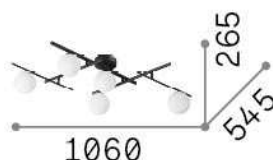

Info generali

Interno - Lampade da soffitto

Indoor ceiling or wall mounted bollard with multiple sources and diffuse light emission

Ean	8021696328225
Articolo	ATLAS PL5 BIANCO
Installazione	Lampade da soffitto
Garanzia	5 years
Peso lordo	4.04 kg
Volume	0.059052 m ³

Info tecniche e installative

Peso netto	2.4 kg
Classe di isolamento	II
Grado di protezione	IP20
Conformità	CE
Temperatura d'esercizio	0° ~ +40 °C
Efficienza a pieno carico	X
Dimmer	Determined by the light bulb
Alimentazione	220-240 V AC
Alimentatore	Not required

Info sorgente e prestazionali

Sorgente integrata	Light bulb (included)
Sorgente sostituibile	No
Potenza	G9 max 5 x 4 W
Emissione	Diffuse
Consumo massimo	-
Lampadina inclusa	1 - E14 OLIVA 4W 3000K CRI80 SATIN